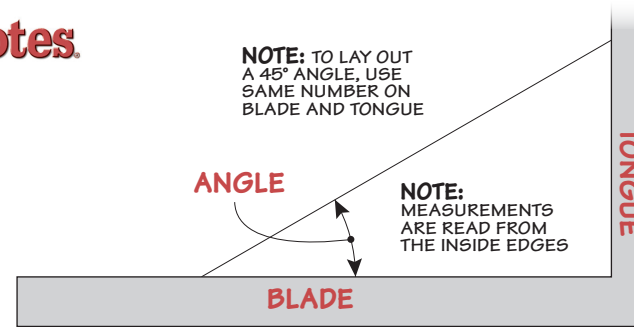

framing square Angle Chart

ANGLE	BLADE	TONGUE
1°	14 ⁵ / ₁₆ "	¼"
2°	14 ⁵ / ₁₆ "	½"
3°	14 ⁵ / ₁₆ "	¾"
4°	17 ⁷ / ₈ "	1¼"
5°	10"	7 ⁷ / ₈ "
6°	19 ⁵ / ₈ "	2 ¹ / ₁₆ "
7°	14¼"	1¾"
8°	23 ¹ / ₈ "	3¼"
9°	20 ¹ / ₈ "	3 ³ / ₁₆ "
10°	23 ³ / ₄ "	4 ³ / ₁₆ "
11°	22 ³ / ₁₆ "	4 ⁵ / ₁₆ "
12°	12 ¹⁵ / ₁₆ "	2¾"
13°	13"	3"
14°	23 ¹ / ₁₆ "	5¾"
15°	13 ¹ / ₁₆ "	3½"

ANGLE	BLADE	TONGUE
16°	17 ⁷ / ₁₆ "	5"
17°	19 ⁵ / ₈ "	6"
18°	17 ⁵ / ₁₆ "	5 ⁵ / ₈ "
19°	20 ⁷ / ₈ "	7 ³ / ₁₆ "
20°	17"	6 ³ / ₁₆ "
21°	19 ³ / ₈ "	7 ⁷ / ₁₆ "
22°	12 ³ / ₈ "	5"
22.5°	12"	5"
23°	17 ³ / ₈ "	7 ³ / ₈ "
24°	17 ¹¹ / ₁₆ "	7 ⁷ / ₈ "
25°	22¼"	10 ³ / ₈ "
26°	20 ³ / ₈ "	9 ¹⁵ / ₁₆ "
27°	16 ⁷ / ₁₆ "	8 ³ / ₈ "
28°	17 ³ / ₄ "	9 ⁷ / ₁₆ "
29°	22 ⁷ / ₁₆ "	12 ⁷ / ₁₆ "